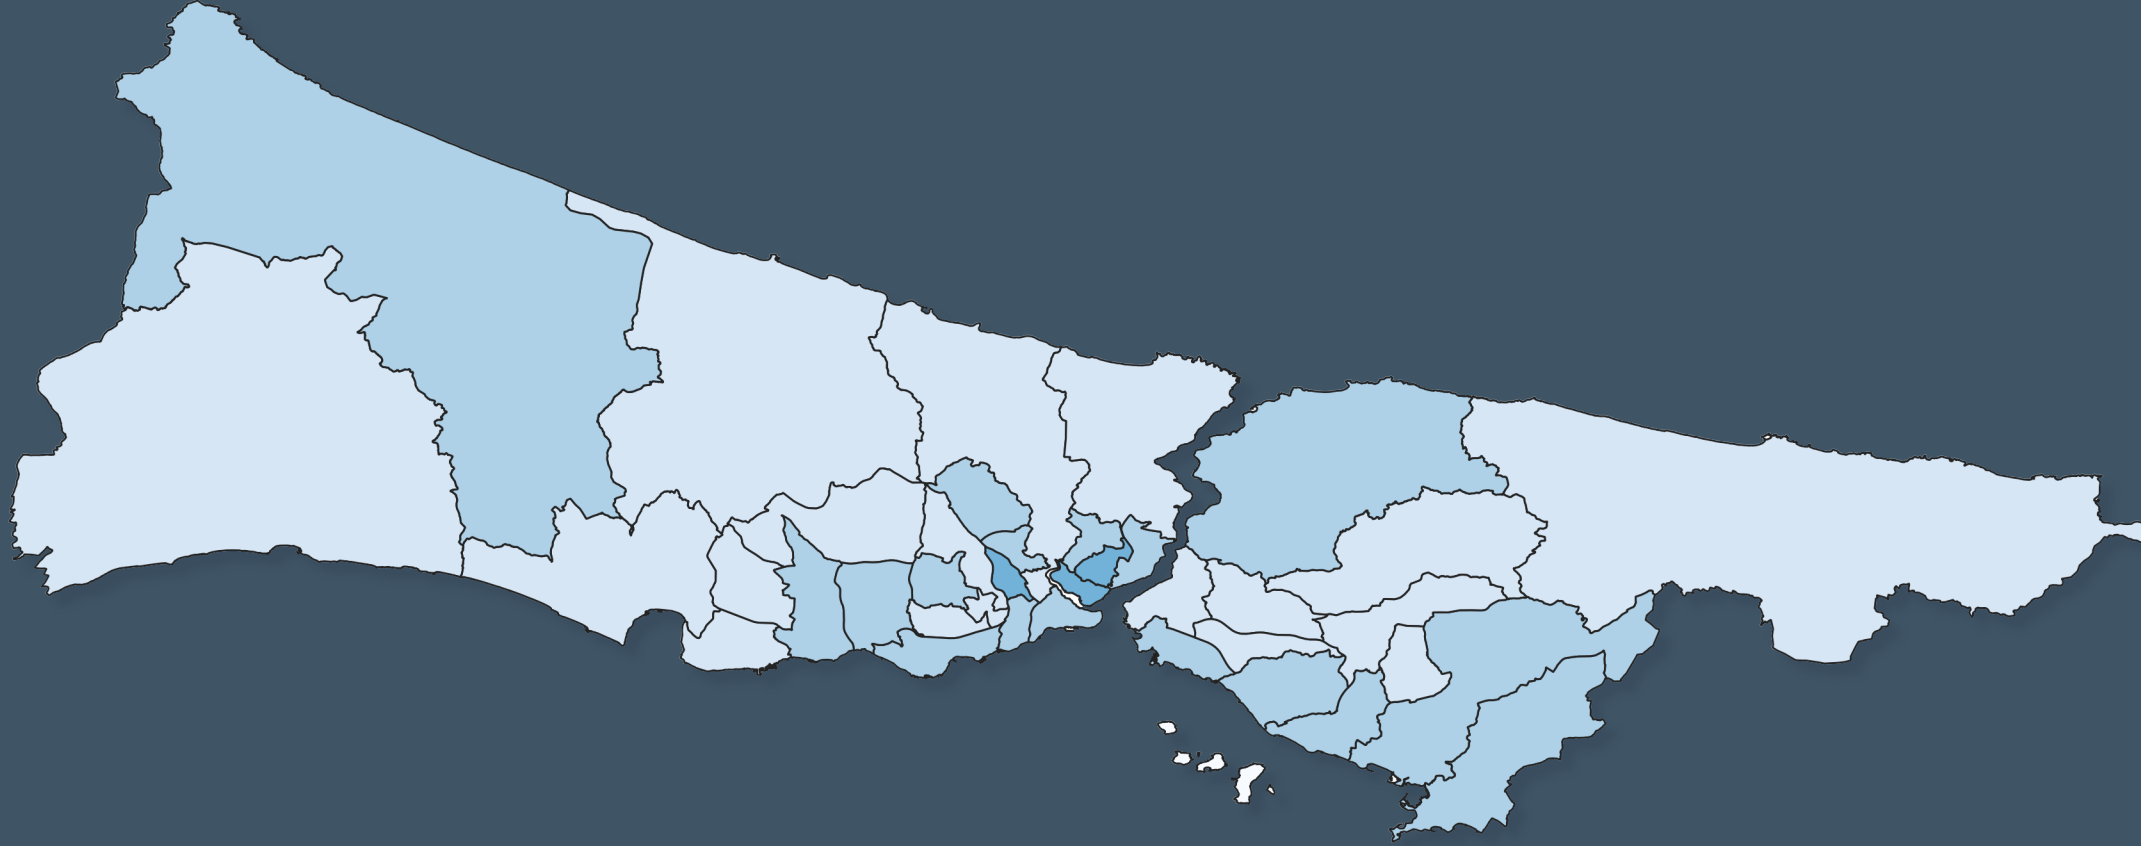

DERSLİK BAŞINA ÖĞRENCİ SAYISI NUMBER OF STUDENTS PER CLASSROOM

İSTANBUL İLÇELERİ ÖZEL ANAOKULLARI

8,4
İSTANBUL
ORTALAMASI
AVERAGE

DISTRICTS OF İSTANBUL PRIVATE KINDERGARTENS

DERSLİK BAŞINA ÖĞRENCİ SAYISI
NUMBER OF STUDENTS PER CLASSROOM