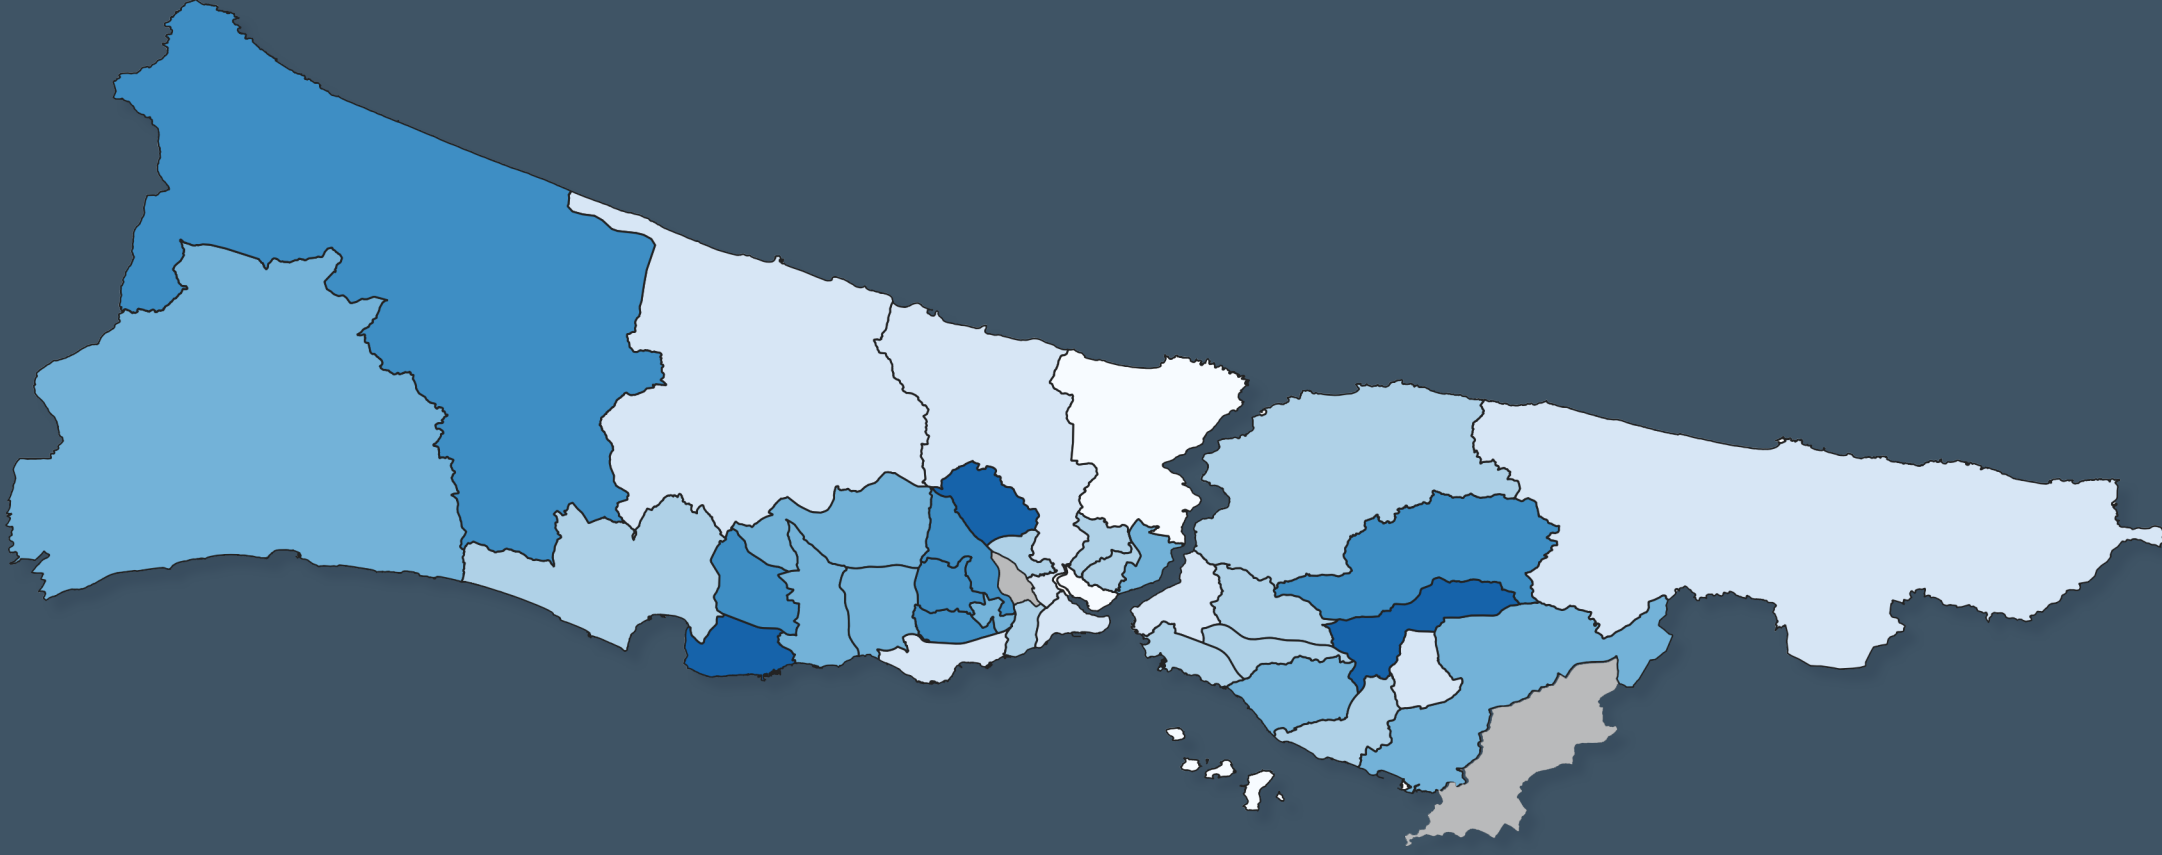

İSTANBUL
İLÇELERİ
OKUL ÖNCESİ
EĞİTİM
İSTATİSTİKLERİ

DISTRICTS
OF ISTANBUL
PRESCHOOL
EDUCATION
STATISTICS

İSTANBUL İLÇELERİ RESMİ ANAOKULLARI

29,3
İSTANBUL
ORTALAMASI
AVERAGE

DISTRICTS OF İSTANBUL PUBLIC KINDERGARTENS