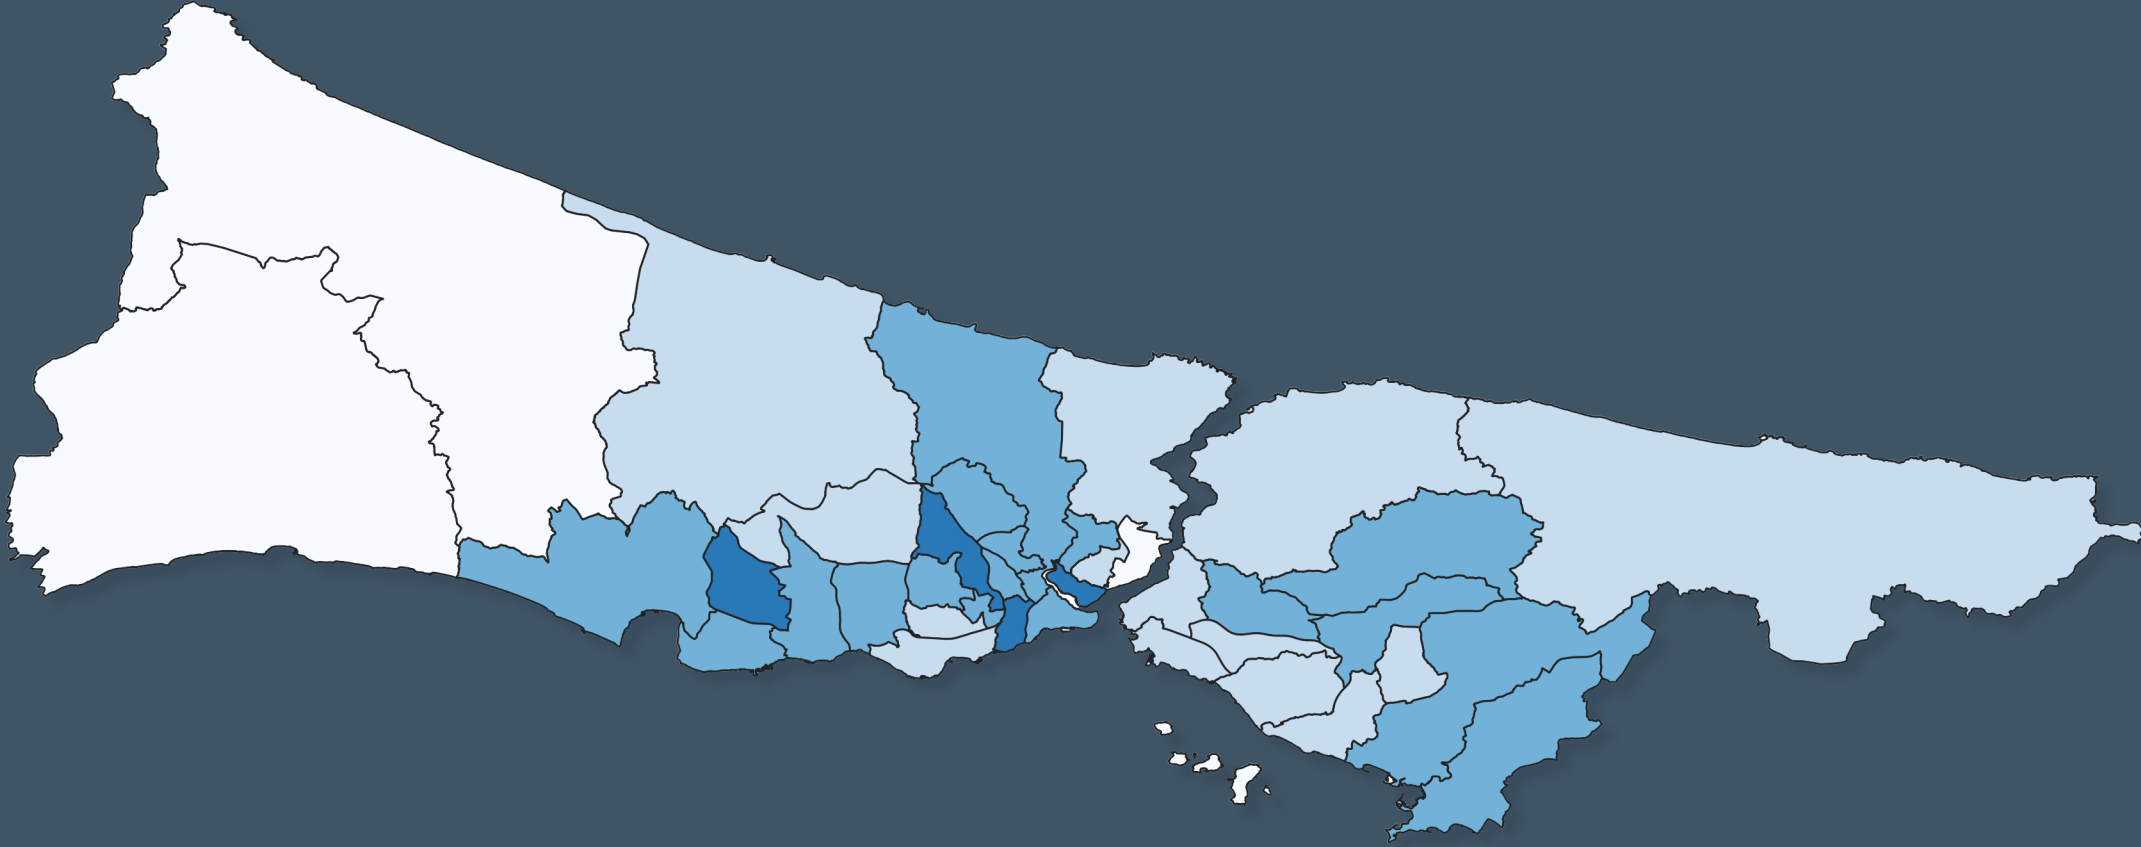

DISTRICTS OF İSTANBUL PUBLIC PRE-ELEMENTARY SCHOOLS

DERSLİK BAŞINA ÖĞRENCİ SAYISI
NUMBER OF STUDENTS PER CLASSROOM